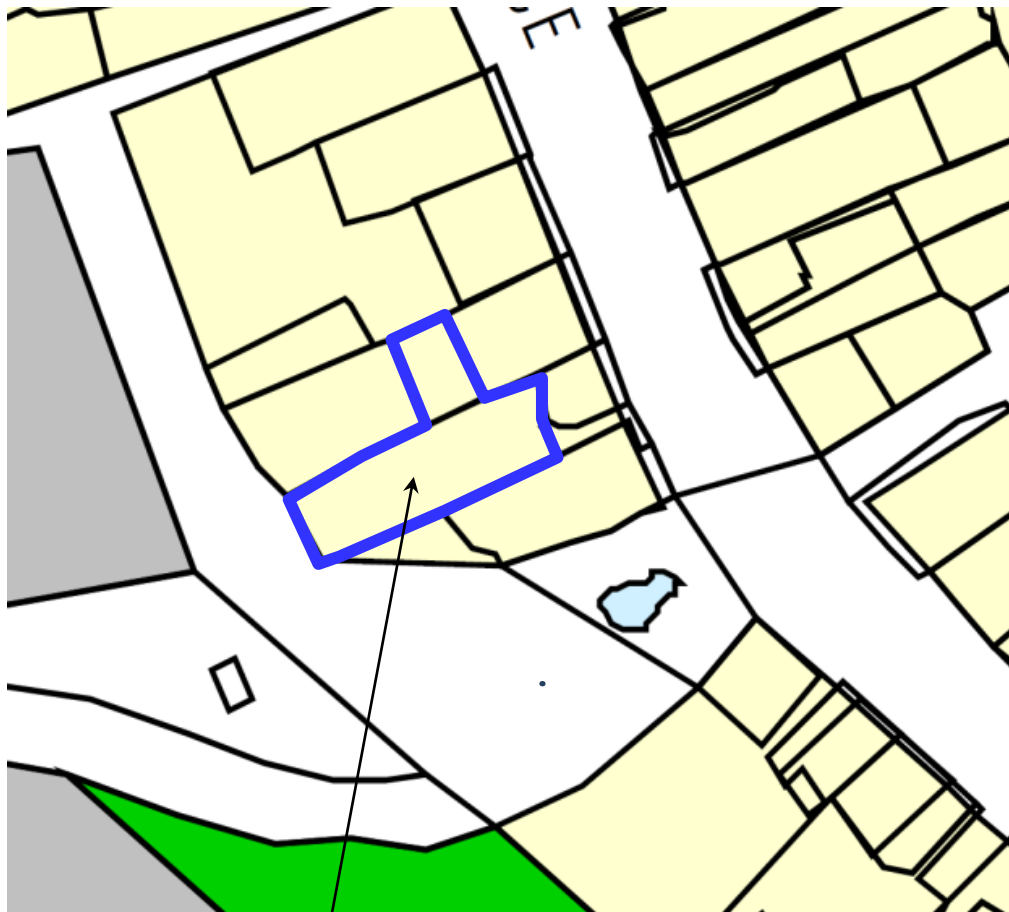

**ФРАГМЕНТ КАРТЫ ГРАДОСТРОИТЕЛЬНОГО ЗОНИРОВАНИЯ
ГОРОДА ТВЕРИ**

Границы территориальных зон
Правил землепользования и застройки города Твери, утверждённых решением
Тверской городской Думы от 02.07.2003 № 71

земельный участок с кадастровым
номером 69:40:0200061:615

 Ж-1. Зона индивидуальной жилой застройки

Фрагмент основного чертежа генерального плана города Твери,
утверждённого решением Тверской городской Думы от 25.12.2012 № 193(394)
(ред. от 03.07.2019 № 108)

 Зона общественных центров